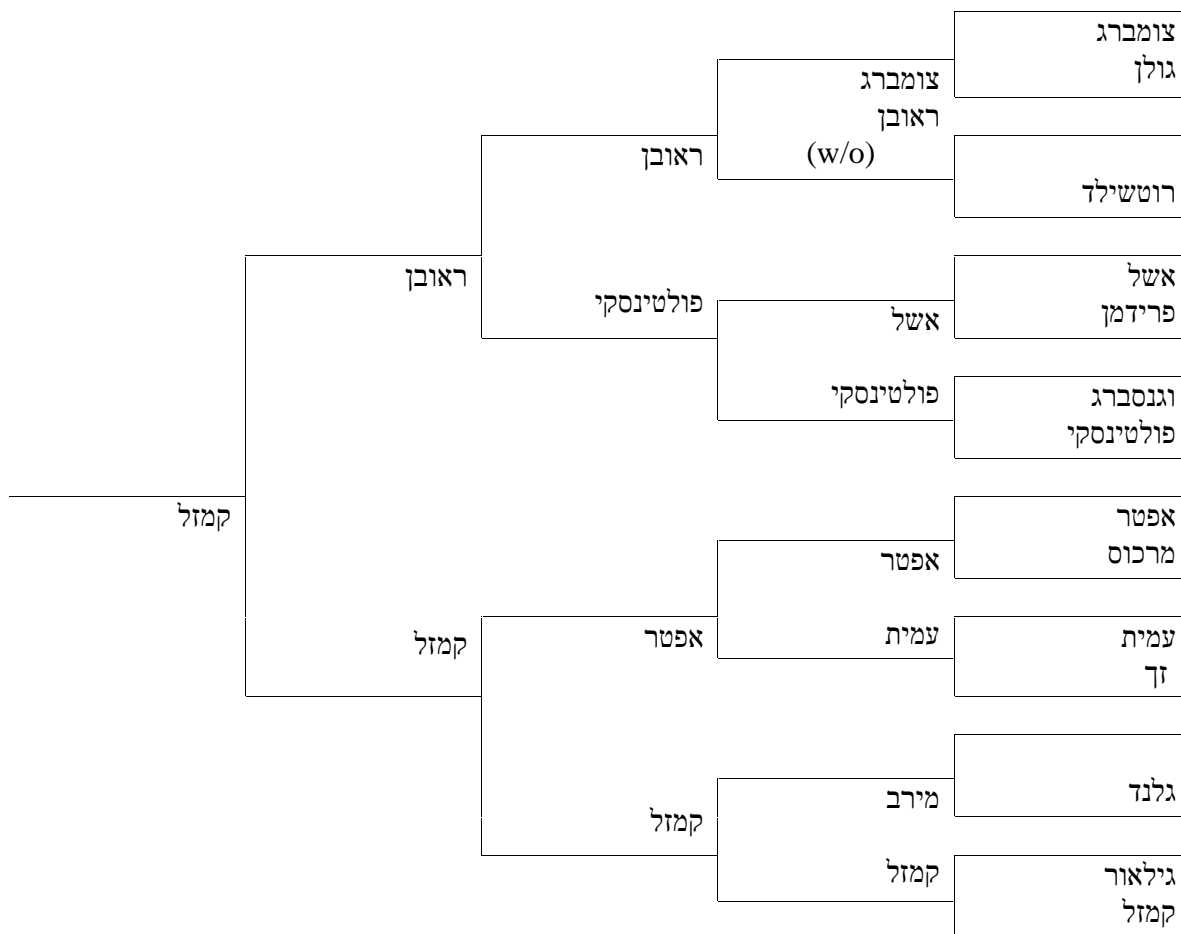

**PRESIDENTS SINGLES 2017 – WOMENS DRAW**

**A** \_\_FINK v REUVEN\_\_

**B** \_LAVIN v MEIRAV\_

DATE תאריך	TIME שעה	GAMES משחקים	VENUE	מיקום
<b>29/4</b>	17:00	A,B	RAMAT GAN	רמת גן
<b>6/5</b>	17:00	1 - 4 5 - 8	KIRYAT ONO RAMAT GAN	רמת גן
<b>13/5</b>	17:00	9 - 10 11 - 12	RAMAT GAN KIRYAT ONO	רמת גן
<b>20/5</b>	14:30	13 - 14	RAMAT GAN	רמת גן
	17:00	גמר - FINAL		

PLEASE NOTE THAT IN THE EVENT OF BAD WEATHER SEMI FINALS AND FINALS CAN BE POSTPONED UNTIL 27/5.

**– 2017**

A\_ פינק - ראובן \_\_\_\_\_

B\_ לוי - מירב \_\_\_\_\_

מיקום	VENUE	GAMES משחקים	TIME שעה	DATE תאריך
רמת גן	RAMAT GAN	A,B	17:00	<b>29/4</b>
רמת גן	RAMAT GAN KIRYAT ONO	1 - 4 5 - 8	17:00	<b>6/5</b>
רמת גן	RAMAT GAN KIRYAT ONO	9 - 10 11 - 12	17:00	<b>13/5</b>
רמת גן	RAMAT GAN	13 - 14	14:30	<b>20/5</b>
		FINAL - גמר	17:00	