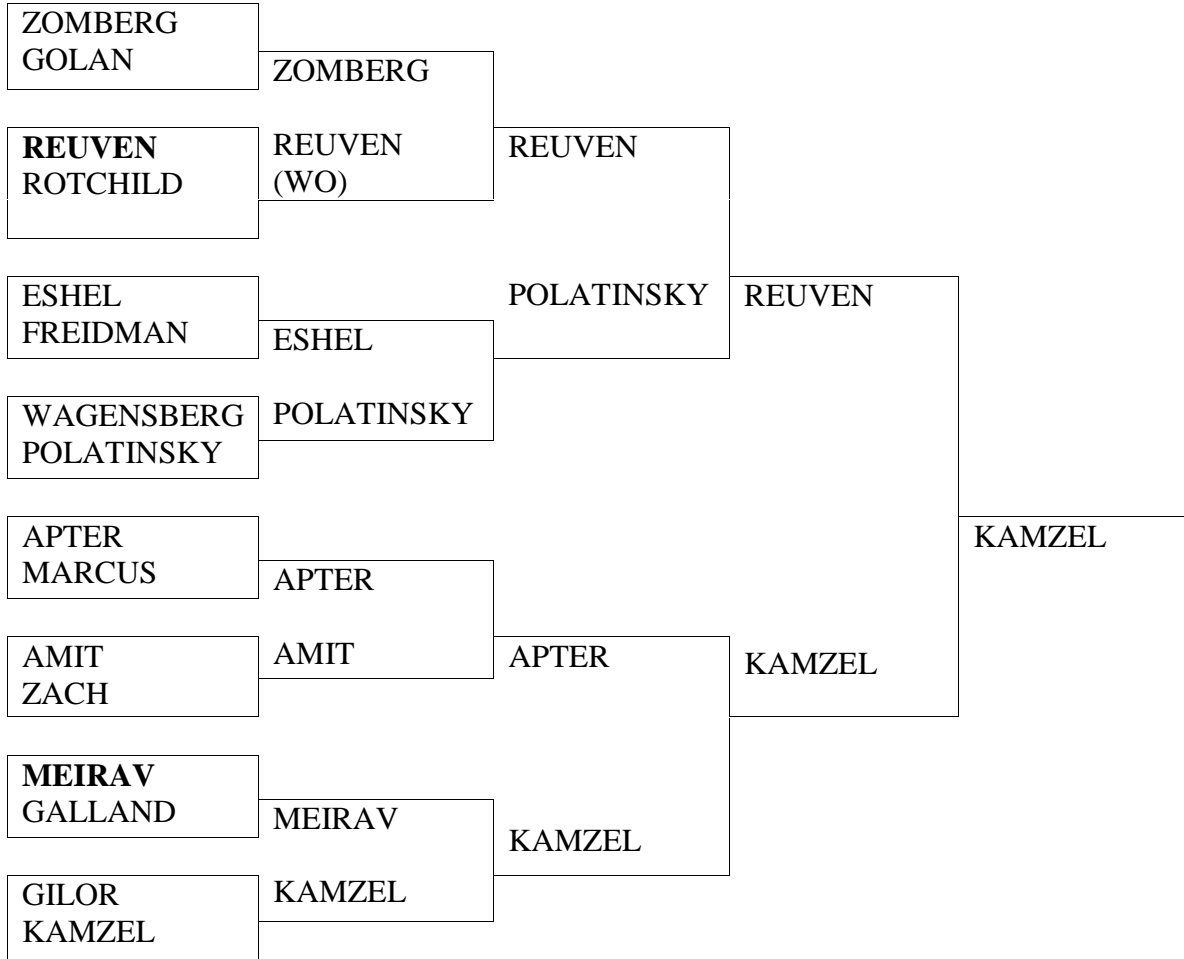

**PRESIDENTS SINGLES 2017 – WOMENS DRAW**

**A** \_\_FINK v REUVEN\_\_

**B** \_LAVIN v MEIRAV\_

DATE תאריך	TIME שעה	GAMES משחקים	VENUE	מיקום
<b>29/4</b>	17:00	A,B	RAMAT GAN	רמת גן
<b>6/5</b>	17:00	1 - 4 5 - 8	KIRYAT ONO RAMAT GAN	רמת גן
<b>13/5</b>	17:00	9 - 10 11 - 12	RAMAT GAN KIRYAT ONO	רמת גן
<b>20/5</b>	14:30	13 - 14	RAMAT GAN	רמת גן
	17:00	גמר - FINAL		